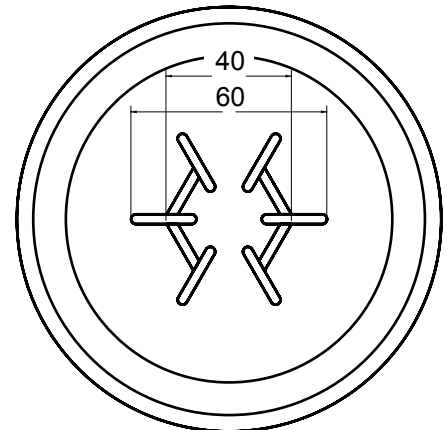

Velvet round dining tables

Edge profiles

#1 - Harlekin

#2 - Arched

#3 - Rounded
(Pisa)

#4 - Straight

D100-130 cm

D100-130 cm