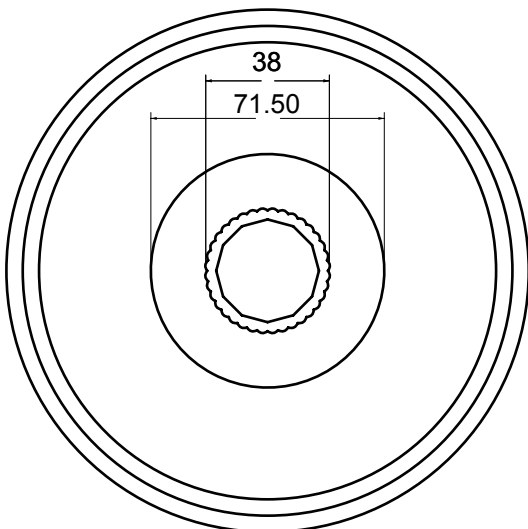

Velvet round dining tables

Edge profiles

#1 - Harlekin

#2 - Arched

#3 - Rounded
(Pisa)

#4 - Straight

D100-130 cm

D100-130 cm