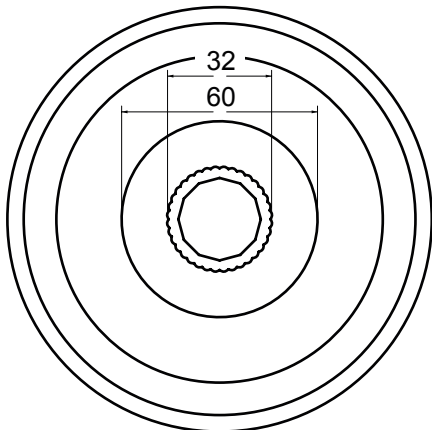

Velvet round dining tables

Edge profiles

#1 - Harlekin

#2 - Arched

#3 - Rounded
(Pisa)

#4 - Straight

D100-130 cm

D100-130 cm